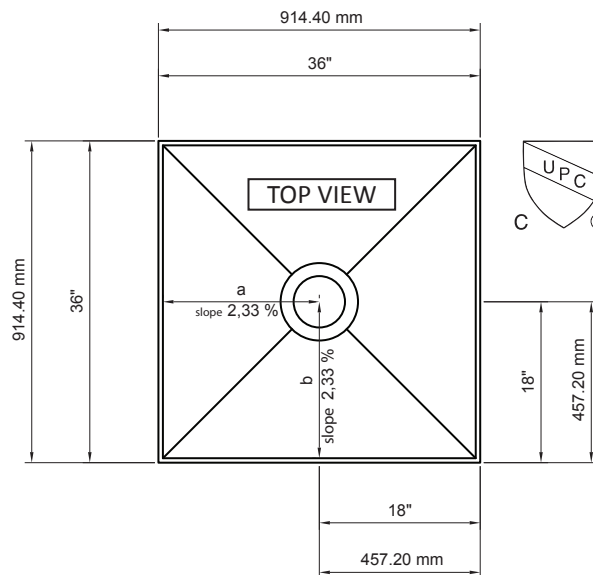

Dimension: **36" x 36"**

Part Number / Numéro d'article: **205-02828-5**

Dimension: 36" x 36" (914 mm x 914 mm)

Perimeter Thickness: 1.49" (37.85mm)

Drain Requirement: Übertile ABS Drain Kit (sold separately)

Plumbing Rough-in: 2" ABS Pipe

Core Composition: CNC Grade Extruded Polystyrene (XPS)

Surface Material: Proprietary Quartz /Polyurethane blend

Certification: cUPC™, IAPMO PS 106-2015e1 compliant

Dimension: 36" x 36" (914 mm x 914 mm)

Hauteur de la base: 1.49" (37.85 mm)

Exigence du drain: Kit de drain ABS Übertile (vendu séparément)

Plomberie: Tuyau ABS 2"

Matériau de composition: Polystyrène extrudé de qualité CNC (XPS)

Matériau de Surface: Mélange exclusif de quartz/polyurethane

Certification: cUPC™, IAPMO PS 106-2015e1 conforme

Ready to tile, pre-sloped shower pan for use with übertile® drain (sold separately). Simple installation, cut to size on site, waterproof XPS foam core and high compression bonding surface for strong thinset adhesion.
Bac de douche avec pente intégrée à utiliser avec le drain übertile® (vendu séparément). Installation simple, le bac peut-être couper à la dimension désirée. Une fois installé vous êtes prêt à carreler. Le noyau en mousse XPS imperméable et la surface de liaison à haute compression sont conçus pour une forte adhérence du mortier.

Package Includes:

Tightening
Ring &
Lubricant

scan for
install manual/
scanner
pour le manuel
d'installation