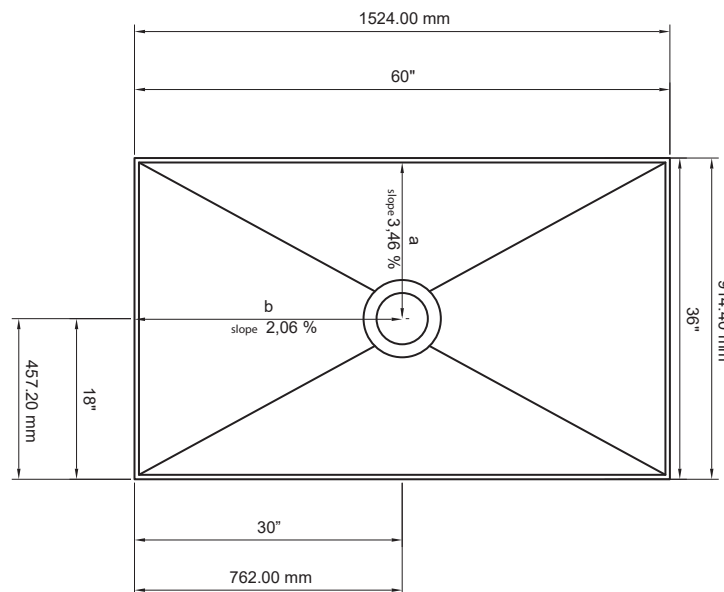

Package Includes:

Tightening
Ring &
Lubricant

scan for
install manual/
scanner
pour le manuel
d'installation