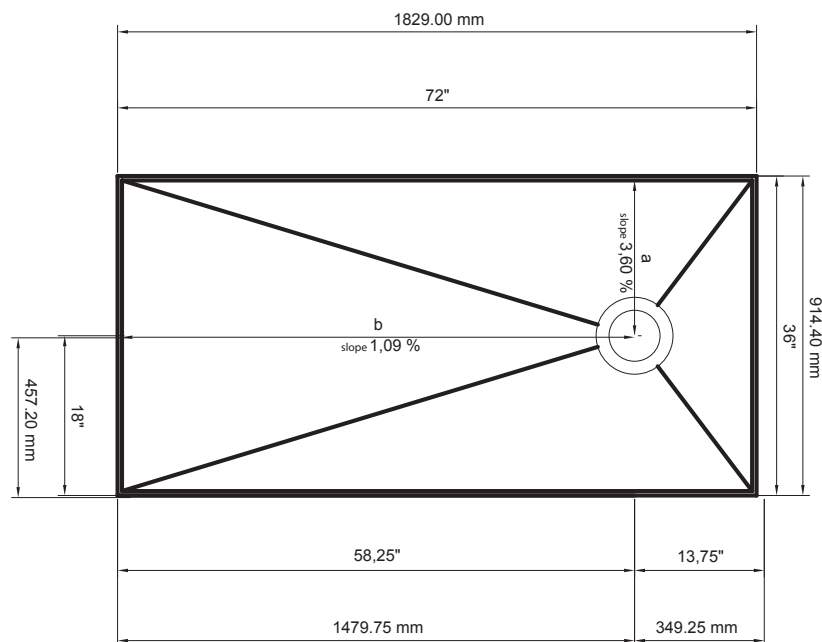

Package Includes:

Tightening
Ring &
Lubricant

scan for
install manual/
scanner
pour le manuel
d'installation