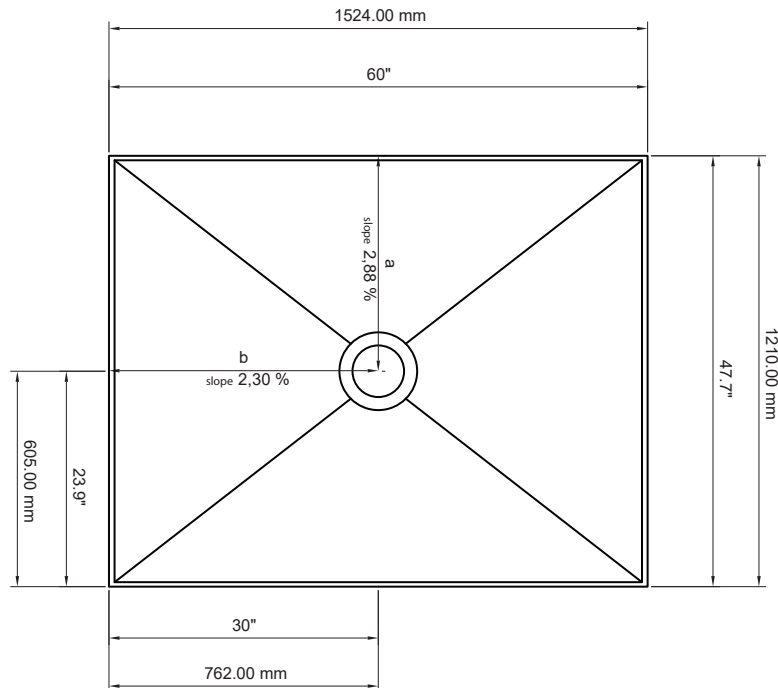

Package Includes:

Tightening
Ring &
Lubricant

scan for
install manual/
scanner
pour le manuel
d'installation