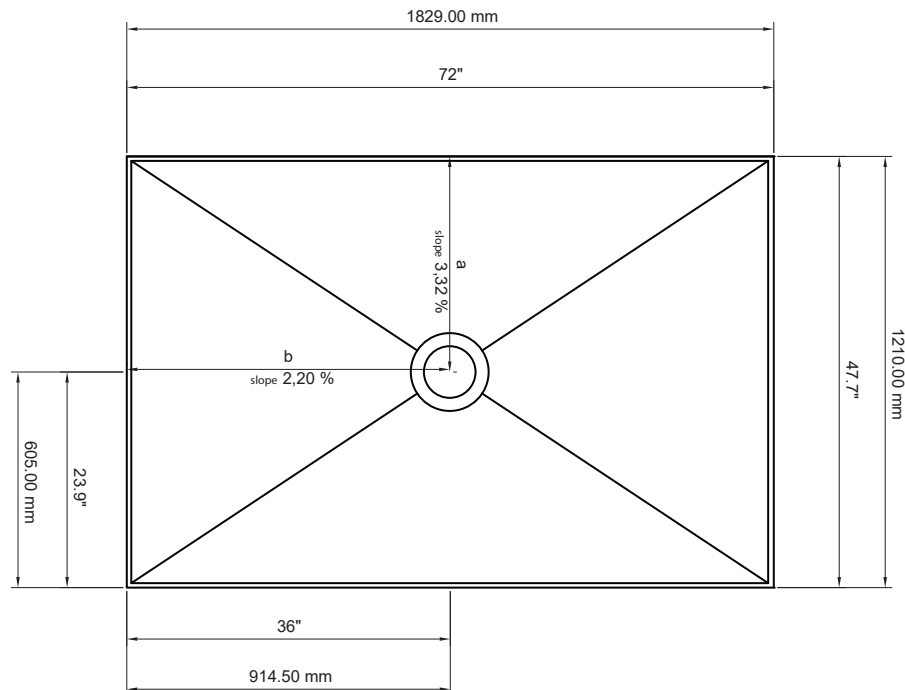

Package Includes:

Tightening
Ring &
Lubricant

scan for
install manual/
scanner
pour le manuel
d'installation