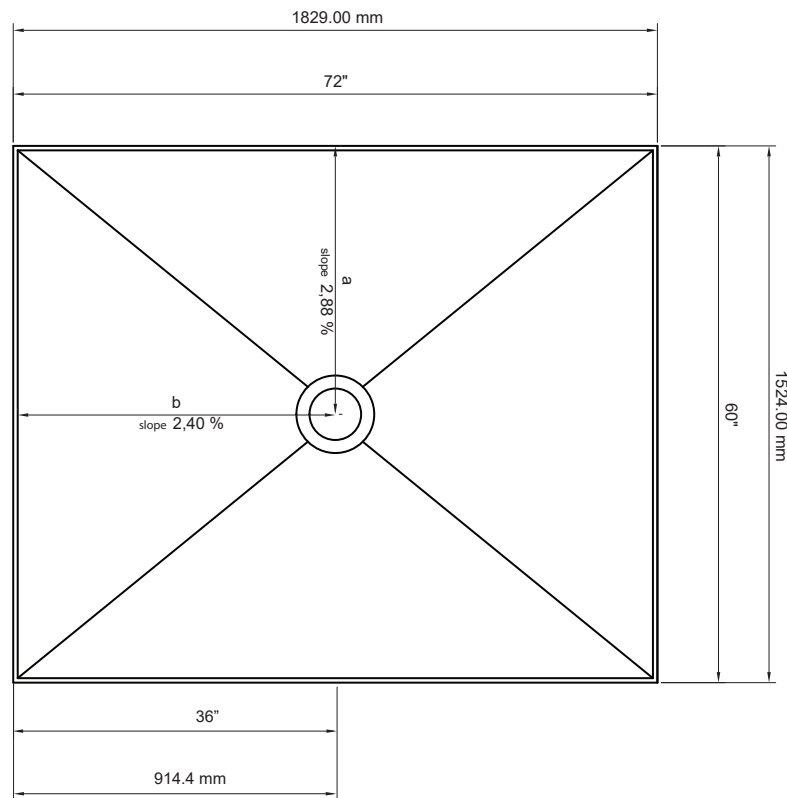

ubertile.com

This document is intended to provide general information & data may change without notice. It is not an installation manual. Refer to website for installation manual. / *Ce document est destiné à fournir des informations générales et les données peuvent changer sans préavis. Ce n'est pas un manuel d'installation. Consultez le site Web pour le manuel d'installation.*

Made in Germany