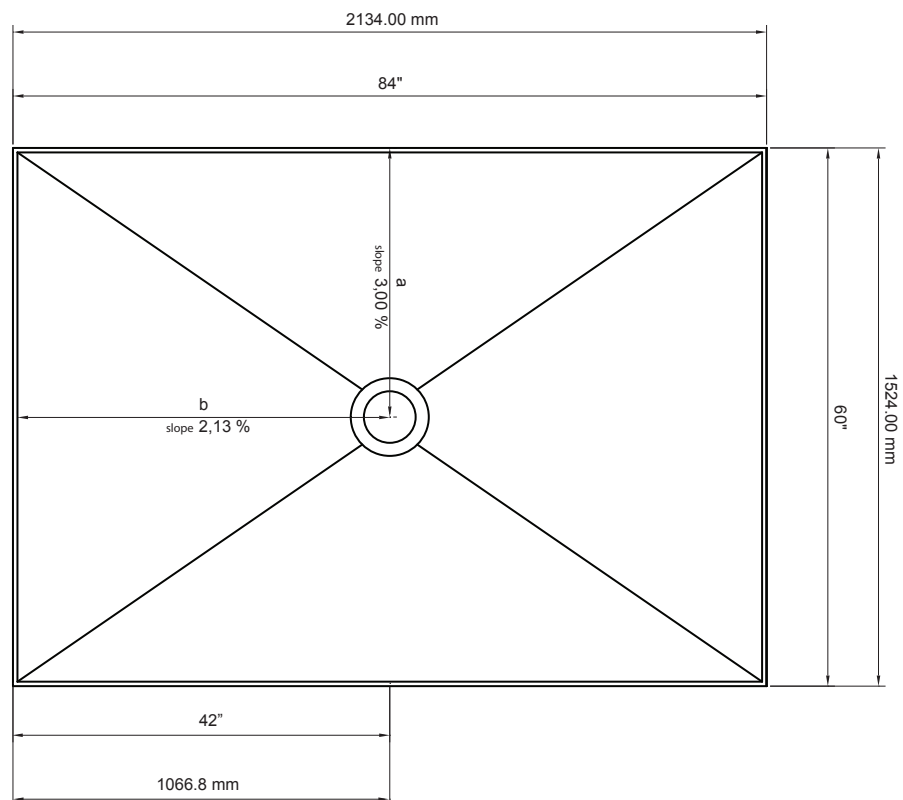

Package Includes:

Tightening
Ring &
Lubricant

scan for
install manual/
scanner
pour le manuel
d'installation