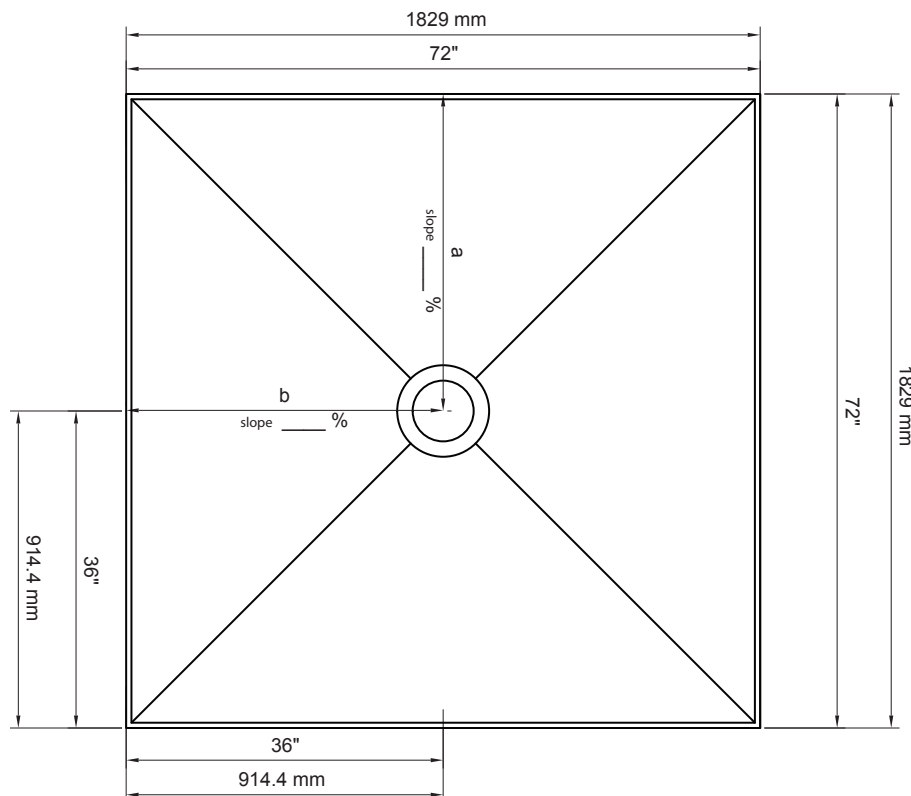

Package Includes:

Tightening
Ring &
Lubricant

scan for
install manual/
scanner
pour le manuel
d'installation