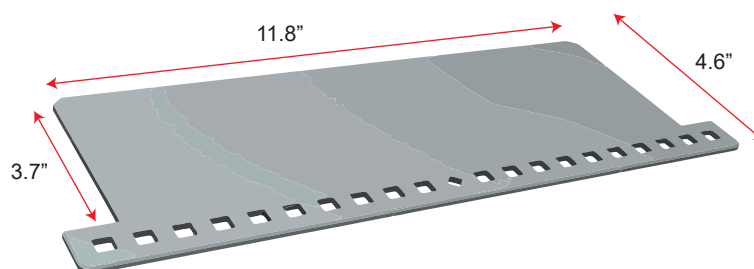

Niche

S'adapte entre les montants 16" OC pour une installation simple.

Numéro d'article	Catégorie	largeur	A	Shelf
205-38204-4	Douches	12"	12"	(no shelf)
205-39269-9	Douches	12"	20"	(with adjustable shelf)
205-38206-2	Douches	12"	24"	(with adjustable shelf)
205-39270-9	Douches	12"	28"	(with adjustable shelf)
205-40073-0	Douche à vapeur	12"	28"	(with adjustable shelf)

Étagère de niche

Couleur assortie à notre gamme de grilles de drainage, cette étagère a été conçue pour s'intégrer parfaitement à notre niches préfabriquées. S'insère dans un joint de coulis de 1/8". Dispose d'un rebord avant allongé pour un rangement supplémentaire.

Numéro d'article 205-42779-3 Style Étagère de niche Acier inoxydable brossé Steel

205-43287-5 Étagère de niche Texturé Noir

205-43289-9 Étagère de niche Texturé Bronze

205-43288-2 Étagère de niche Texturé Blanc