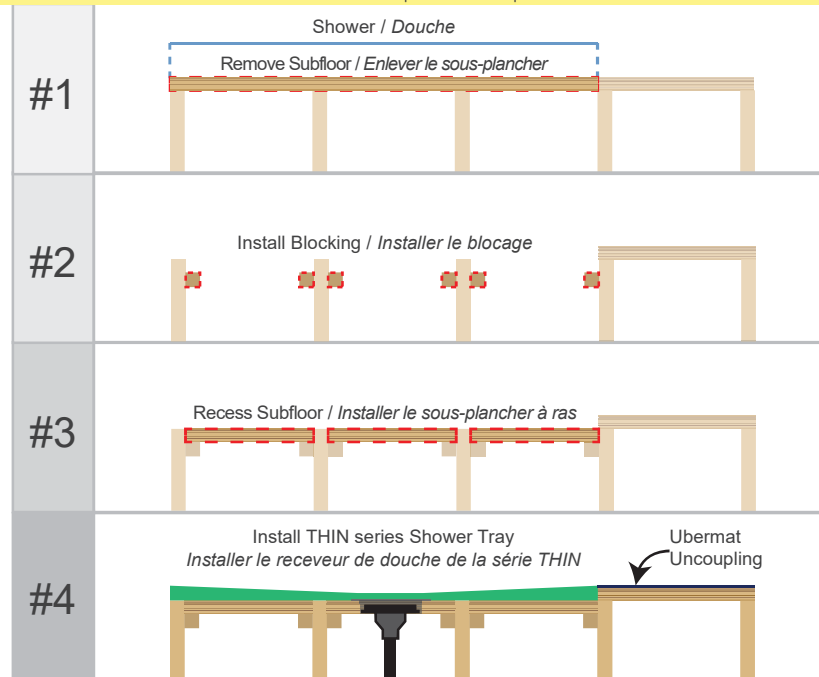

THIN - Shower Pan / Receveur de Douche - Mortar Bed / Lit de Mortier Style

Code	A	B	Thickness / Épaisseur	MSRP / PDSF
*205-45080-0	12"	12"	16mm	\$179

*Available Fall 2025 / Disponible à l'automne 2025

THIN - Shower Pan / Receveur de Douche - Extension

How to recess your subfloor for a barrier free shower. Comment encastrer votre sous-plancher pour une douche sans obstacle

DRAIN

SHOWER PAN

+

DRAIN

+

GRATE

**Shower pan sold separate.
Receveur de douche vendu séparément.**