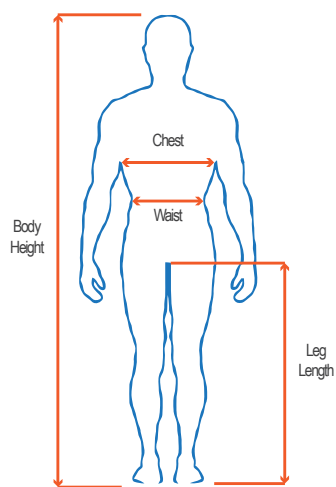

Trowel / Truelle

Code	Model / Modèle	Style	A	Notch / Entailler	Box	MSRP / PDSF
301-02891-6	UN-14316-S	1/4" x 3/16"	12"	v	12	\$19.95
301-38214-5	UN-1414-S	1/4" x 1/4"	12"	square	12	\$19.95
301-00705-4	UN-1438-S	1/4" x 3/8"	12"	uber	12	\$19.95
301-00702-7	UN-3838-S	3/8" x 3/8"	12"	uber	12	\$19.95
301-02189-6	UN-1212-S	1/2" x 1/2"	12"	uber	12	\$19.95
301-00706-3	UN-14516-LS	1/4" x 5/16"	16"	v	12	\$24.95
301-00704-5	UN-3838-LS	3/8" x 3/8"	16"	uber	12	\$24.95
301-44570-5	UN-14516V-E	1/4" x 5/16"		v	12	\$6.49
301-00525-6	UN-1438S-E	1/4" x 3/8"		square	12	\$6.49
301-00698-2	UT-6-MT	none		none	12	\$9.95
301-38213-5	UT-1414V-MT	1/4" x 1/4"		v	12	\$9.95
301-00692-4	UT-7M-MT	none		none	2	\$19.95

European Tiling Coveralls / Combinaison de carrelage européenne

Code	Size / Taille	MSRP / PDSF
306-38725-5	48 XS	\$129.95
306-38727-7	50 S	\$129.95
306-38728-8	52 M	\$129.95
306-38729-9	54 L	\$129.95
306-38730-0	56 XL	\$129.95
306-38731-2	Knee Pad for Coveralls (pair) / Genouillères pour combinaisons (paire)	\$29.95

Size Chart / Tableau des tailles

	European	48	50	52	54	56
USA/Canada	XS	S	M	L	XL	
Body Height cm		174	177	180	182	184
Chest cm		96	100	104	108	112
Waist cm		84	88	92	98	102
Leg Length cm		78	79	80	81	82