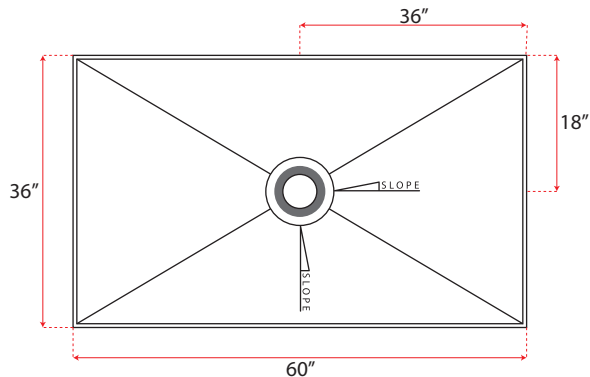

Model/ *Modèle*: **U-THIN-3660-CEN**

Drain Location/*Emplacement de Drain*: **CENTER**

Dimension: **36" x 60"**

Part Number / Numéro d'article: **205-41978-5**

Dimension: 36" x 60" (914mm x 1524mm)

Perimeter Thickness: 0.87" (22 mm)

Drain Requirement: Übertile ABS THIN Drain Kit (sold separately)

Plumbing Rough-in: 2" ABS Pipe

Core Composition: PET Foam Core (100% Recycled)

Surface Material: Proprietary Quartz /Polyurethane blend

Dimension: 36" x 48" (914mm x 1524mm)

Hauteur de la base: 0.87" (22 mm)

Exigence du drain: Kit de drain ABS mince Übertile (vendu séparément)

Plomberie: Tuyau ABS 2"

Matériau de composition: PET mousse (100% Recyclé)

Matériau de Surface: Mélange exclusif de quartz/polyurethane

Ready to tile, pre-sloped shower pan for use with übertile® drain (sold separately). Simple installation, cut to size on site, waterproof PET foam core and high compression bonding surface for strong thinset adhesion.
Bac de douche avec pente intégrée à utiliser avec le drain übertile® (vendu séparément). Installation simple, le bac peut-être couper à la dimension désirée. Une fois installé vous êtes prêt à carreler. Le noyau en mousse PET imperméable et la surface de liaison à haute compression sont conçus pour une forte adhérence du mortier.

Package Includes:

Tightening
Ring &
Lubricant

scan for
install manual/
scanner
pour le manuel
d'installation

Thin shower pan. Handle with care

ubertile.com

This document is intended to provide general information & data may change without notice. It is not an installation manual. Refer to website for installation manual. / *Ce document est destiné à fournir des informations générales et les données peuvent changer sans préavis. Ce n'est pas un manuel d'installation. Consultez le site Web pour le manuel d'installation.*

Made in Germany

©Übertile® a division of the Rudiger Group Inc. All rights reserved
©Übertile® une division de Rudiger Group Inc.