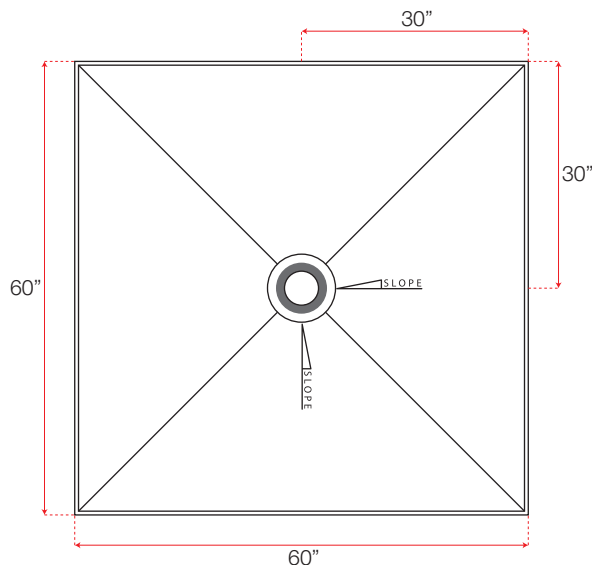

Thin shower pan. Handle with care

ubertile.com

This document is intended to provide general information & data may change without notice. It is not an installation manual. Refer to website for installation manual. / *Ce document est destiné à fournir des informations générales et les données peuvent changer sans préavis. Ce n'est pas un manuel d'installation. Consultez le site Web pour le manuel d'installation.*

Made in Germany

©Übertile® a division of the Rudiger Group Inc. All rights reserved
©Übertile® une division de Rudiger Group Inc.