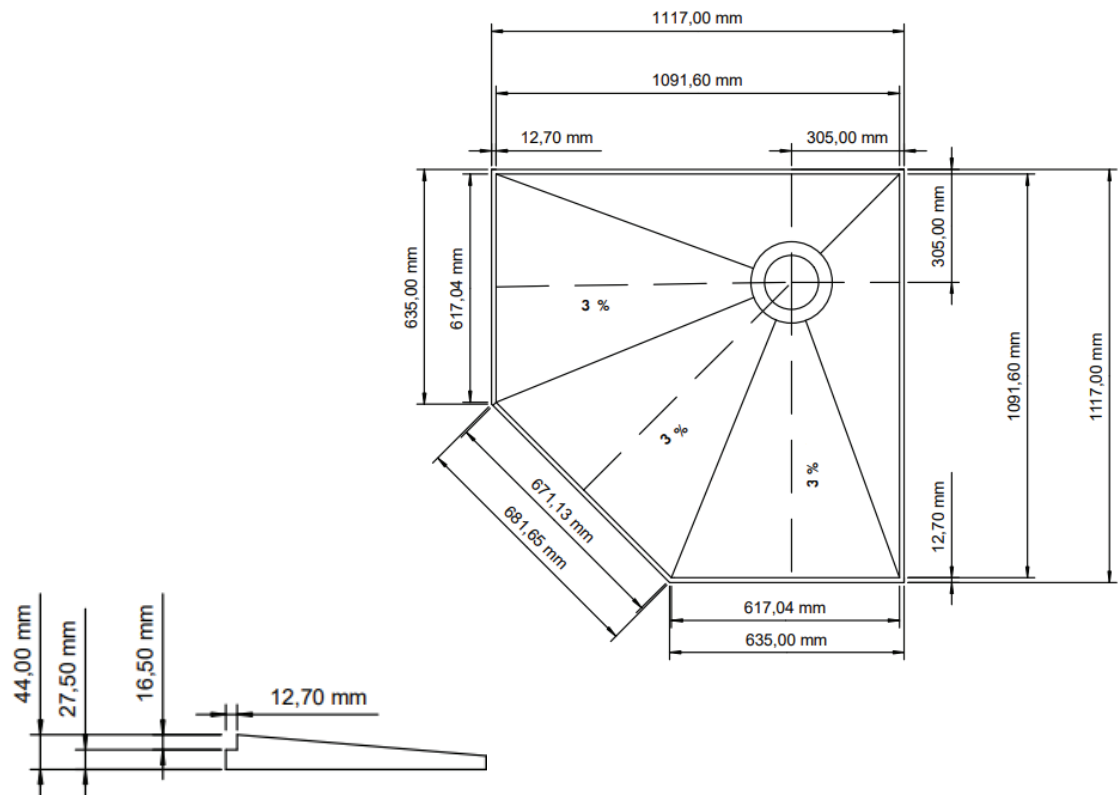

Package Includes:

Tightening
Ring &
Lubricant

scan for
install manual/
scanner
pour le manuel
d'installation