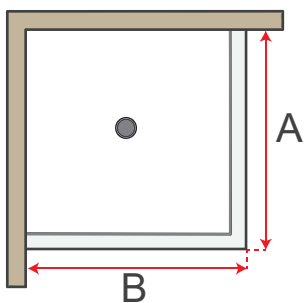

UBERBOARD

CLASSIC série

KIT DE CONSTRUCTION

		Mur Pan-	Matériaux	Seals		
		Uberboard Classic 1/2"	Scellant pour les articulations & Attaches	4.5" Mixing 3/4" Pipe	Numéro d'article	
2 Mur	A	B				
	36"	36"	4@ 48"x36"	3@ Cartouche 1@ Attaches	1@ Ensemble	K-SUR-S-3636-2W
	36"	60"	2@ 48"x36" 2@ 48"x60"	3@ Cartouche 1@ Attaches	1@ Ensemble	K-SUR-S-3660-2W
	48"	48"	4@ 48"x48"	3@ Cartouche 1@ Attaches	1@ Ensemble	K-SUR-S-4848-2W
3 Mur	36"	36"	6@ 48"x36"	4@ Cartouche 1@ Attaches	1@ Ensemble	K-SUR-S-3636-3W
	36"	60"	4@ 48"x36" 2@ 48"x60"	4@ Cartouche 2@ Attaches	1@ Ensemble	K-SUR-S-3660-3W
	48"	48"	6@ 48"x48"	4@ Cartouche 2@ Attaches	1@ Ensemble	K-SUR-S-4848-3W