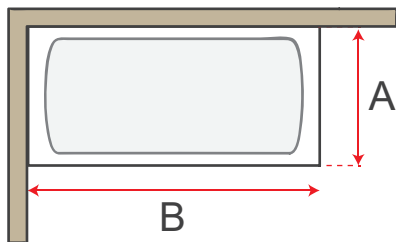

## 2 & 3 Mur

Baignoire  
Kit De  
Constructions

**Baignoire**

Basé sur une hauteur de plafond de 8 pieds et une hauteur de Baignoire comprise entre 15 et 20 pouces de hauteur

	A	B	Mur Pan-	Matériaux	Seals	Numéro d'article
<p>2 Mur</p>	30"-36"	60"	Uberboard Classic 1/2"	Scellant pour les articulations Attaches	4.5" Mixing 3/4" Pipe	K-SUR-T-3660-2W
	30"-36"	72"	1@ 36"x60" 2@ 48"x36" 1@ 48"x60"	3@ Cartouche 1@ Attaches	1@ Ensemble	K-SUR-T-3672-2W
<p>3 Mur</p>	30"-36"	60"	3@ 36"x60" 1@ 48"x36" 1@ 48"x60"	4@ Cartouche 1@ Attaches	1@ Ensemble	K-SUR-T-3660-3W
	30"-36"	72"	2@ 36"x60" 1@ 48"x36" 2@ 48"x72"	4@ Cartouche 1@ Attaches	1@ Ensemble	K-SUR-T-3672-3W