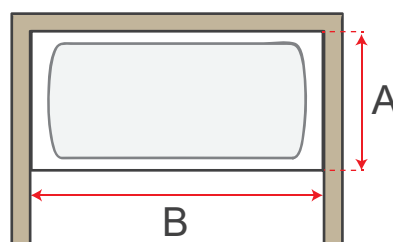

## 2 & 3 Mur

Baignoire  
Kit De  
Constructions

**Baignoire**

Basé sur une hauteur de plafond de 8 pieds et une hauteur de Baignoire comprise entre 15 et 20 pouces de hauteur

	A	B	Mur Pan-	Matériaux	Seals	Numéro d'article
<p>2 Mur</p>	30"-36"	60"	Uberboard Classic 1/2"	Scellant pour les articulations Attaches	4.5" Mixing 3/4" Pipe	K-SUR-T-3660-2W
	30"-36"	72"	1@ 36"x60" 2@ 48"x36" 1@ 48"x60"	3@ Cartouche 1@ Attaches	1@ Ensemble	K-SUR-T-3672-2W
<p>3 Mur</p>	30"-36"	60"	3@ 36"x60" 1@ 48"x36" 1@ 48"x60"	4@ Cartouche 1@ Attaches	1@ Ensemble	K-SUR-T-3660-3W
	30"-36"	72"	2@ 36"x60" 1@ 48"x36" 2@ 48"x72"	4@ Cartouche 1@ Attaches	1@ Ensemble	K-SUR-T-3672-3W