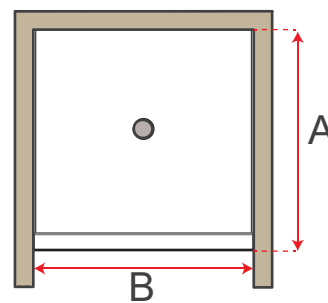

UBERBOARD

CLASSIC série

KIT DE CONSTRUCTION

		Mur Pan-	Matériaux	Seals		
		Uberboard Classic 1/2"	Scellant pour les articulations & Attaches	4.5" Mixing 3/4" Pipe	Numéro d'article	
2 Mur	A	B				
	36"	36"	4@ 48"x36"	3@ Cartouche 1@ Attaches	1@ Ensemble	K-SUR-S-3636-2W
	36"	60"	2@ 48"x36" 2@ 48"x60"	3@ Cartouche 1@ Attaches	1@ Ensemble	K-SUR-S-3660-2W
	48"	48"	4@ 48"x48"	3@ Cartouche 1@ Attaches	1@ Ensemble	K-SUR-S-4848-2W
3 Mur	36"	36"	6@ 48"x36"	4@ Cartouche 1@ Attaches	1@ Ensemble	K-SUR-S-3636-3W
	36"	60"	4@ 48"x36" 2@ 48"x60"	4@ Cartouche 2@ Attaches	1@ Ensemble	K-SUR-S-3660-3W
	48"	48"	6@ 48"x48"	4@ Cartouche 2@ Attaches	1@ Ensemble	K-SUR-S-4848-3W